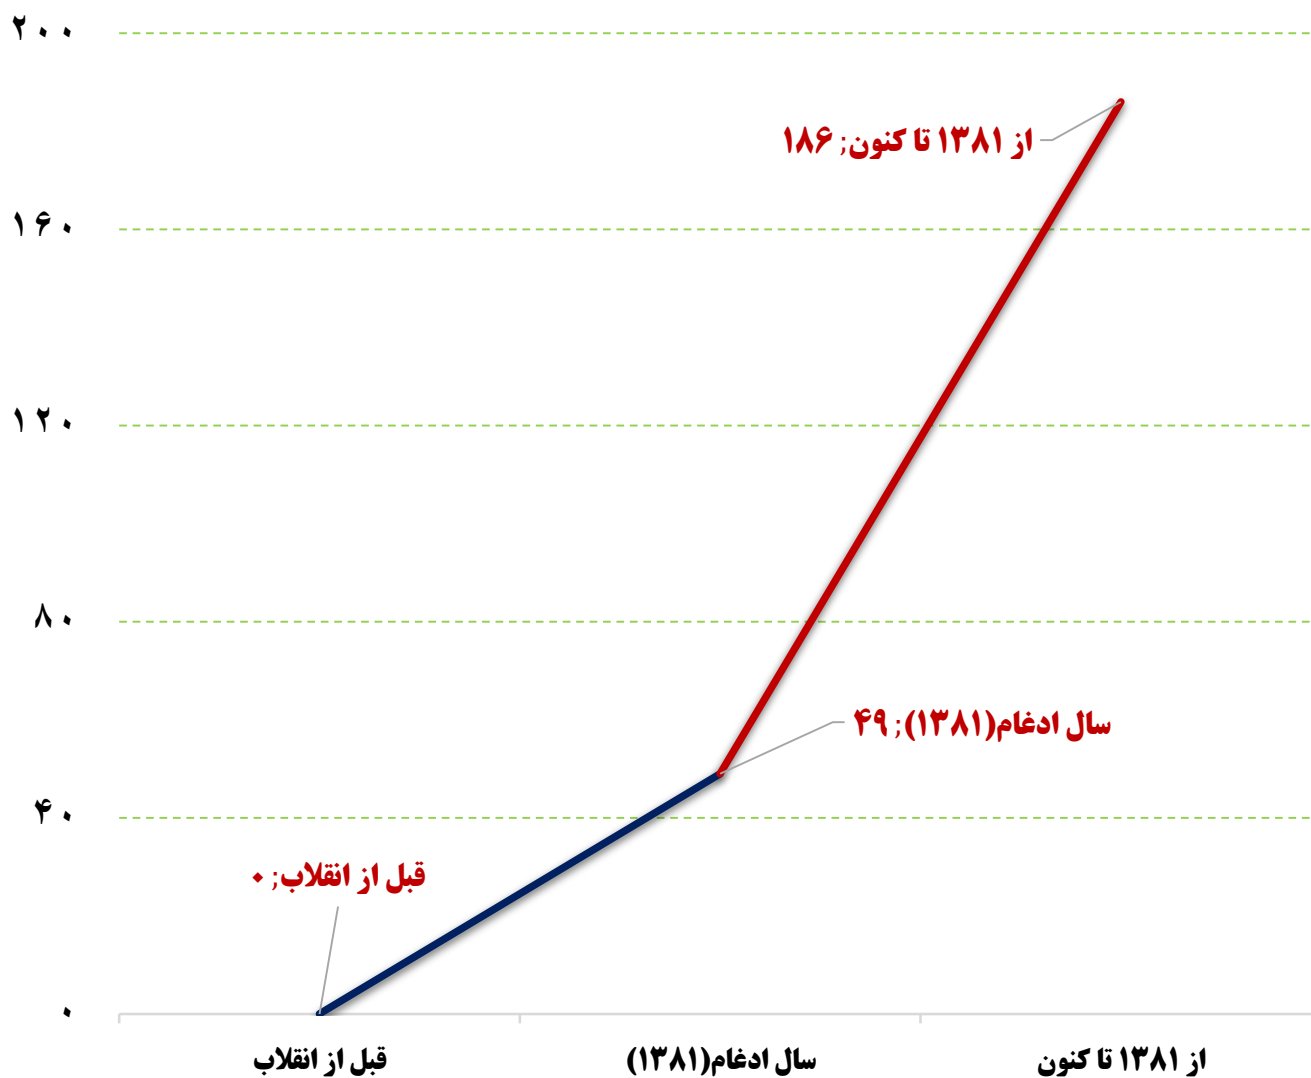

مدیریت شیلات و آبیان (تعداد مزرعه) - بر اساس عدد

مدیریت شیلات و آبیان (میزان تولید ماهی) - بر اساس تن

مدیریت شیلات و آبیان (مساحت مزارع پرورش ماهی) - بر اساس مترمربع

مدیریت شیلات و آبریان (تعداد مزرعه) - بر اساس عدد

مدیریت شیلات و آبیان (میزان تولید ماهی) - بر اساس تن

مدیریت شیلات و آبیان (مساحت مزارع پرورش ماهی) - بر اساس مترمربع