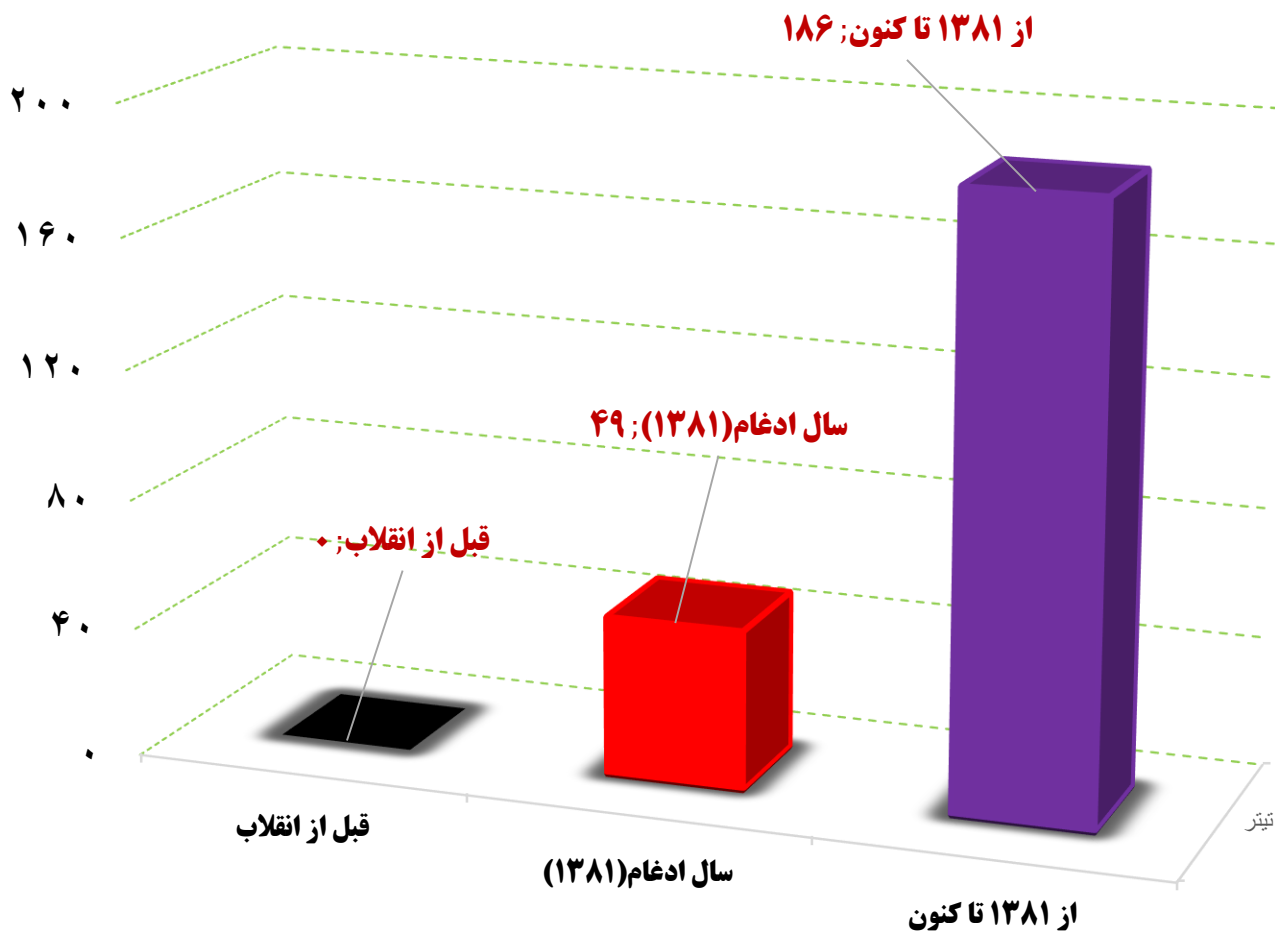

مدیریت شیلات و آبیان (تعداد مزرعه) - بر اساس عدد

مدیریت شیلات و آبیان (میزان تولید ماهی) - بر اساس تن

مدیریت شیلات و آبیان (مساحت مزارع پرورش ماهی) - بر اساس مترمربع

مدیریت شیلات و آبریان (تعداد مزرعه) - بر اساس عدد

مدیریت شیلات و آبیان (میزان تولید ماهی) - بر اساس تن

مدیریت شیلات و آبیان (مساحت مزارع پرورش ماهی) - بر اساس مترمربع