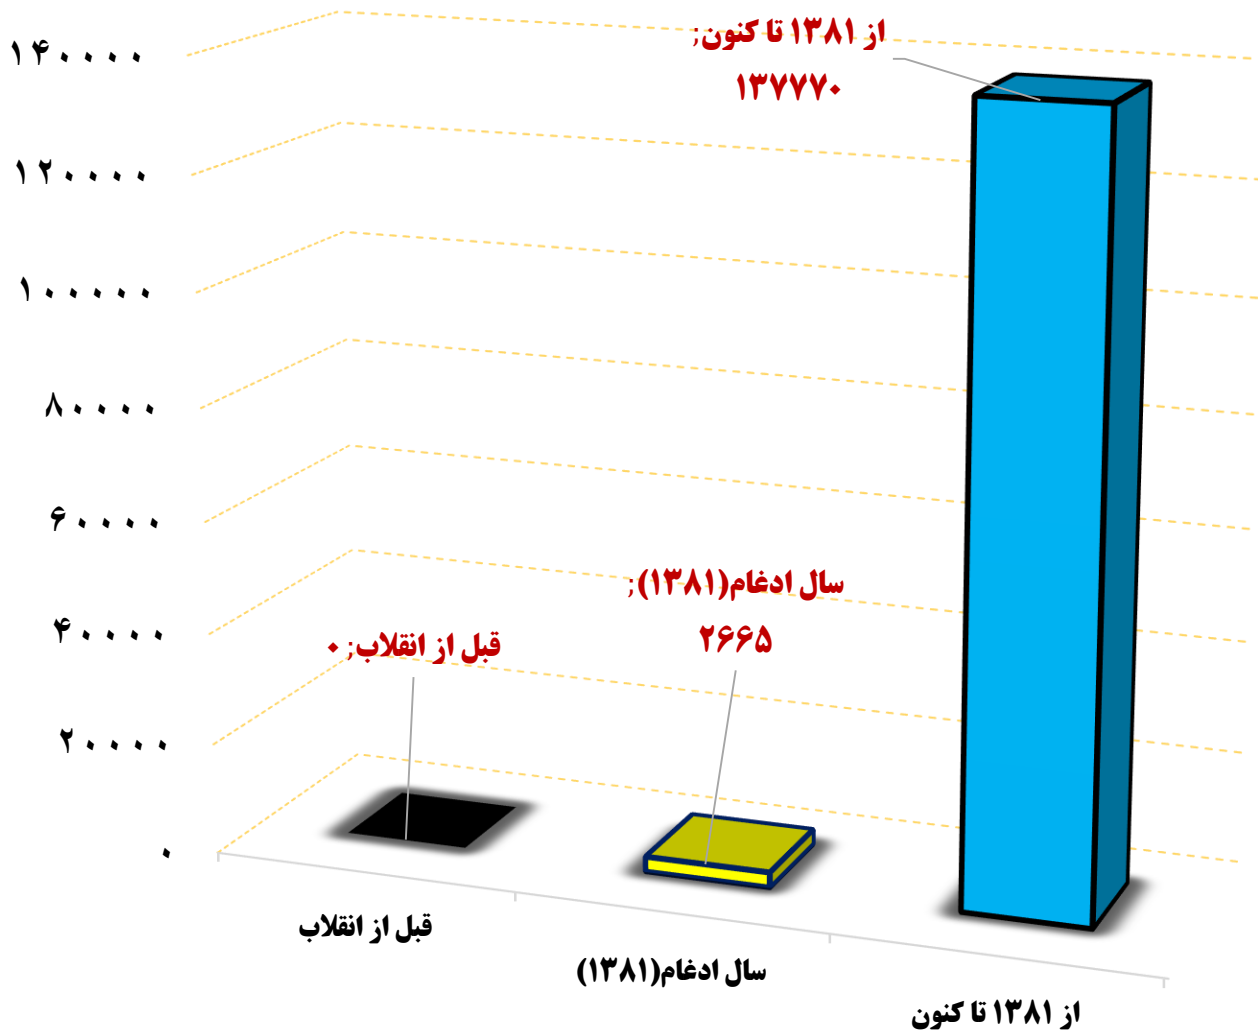

مدیریت شیلات و آبیان (تعداد مزرعه) - بر اساس عدد

مدیریت شیلات و آبیان (میزان تولید ماهی) - بر اساس تن

مدیریت شیلات و آبیان (مساحت مزارع پرورش ماهی) - بر اساس مترمربع

مدیریت شیلات و آبریان (تعداد مزرعه) - بر اساس عدد

مدیریت شیلات و آبیان (میزان تولید ماهی) - بر اساس تن

مدیریت شیلات و آبیان (مساحت مزارع پرورش ماهی) - بر اساس مترمربع