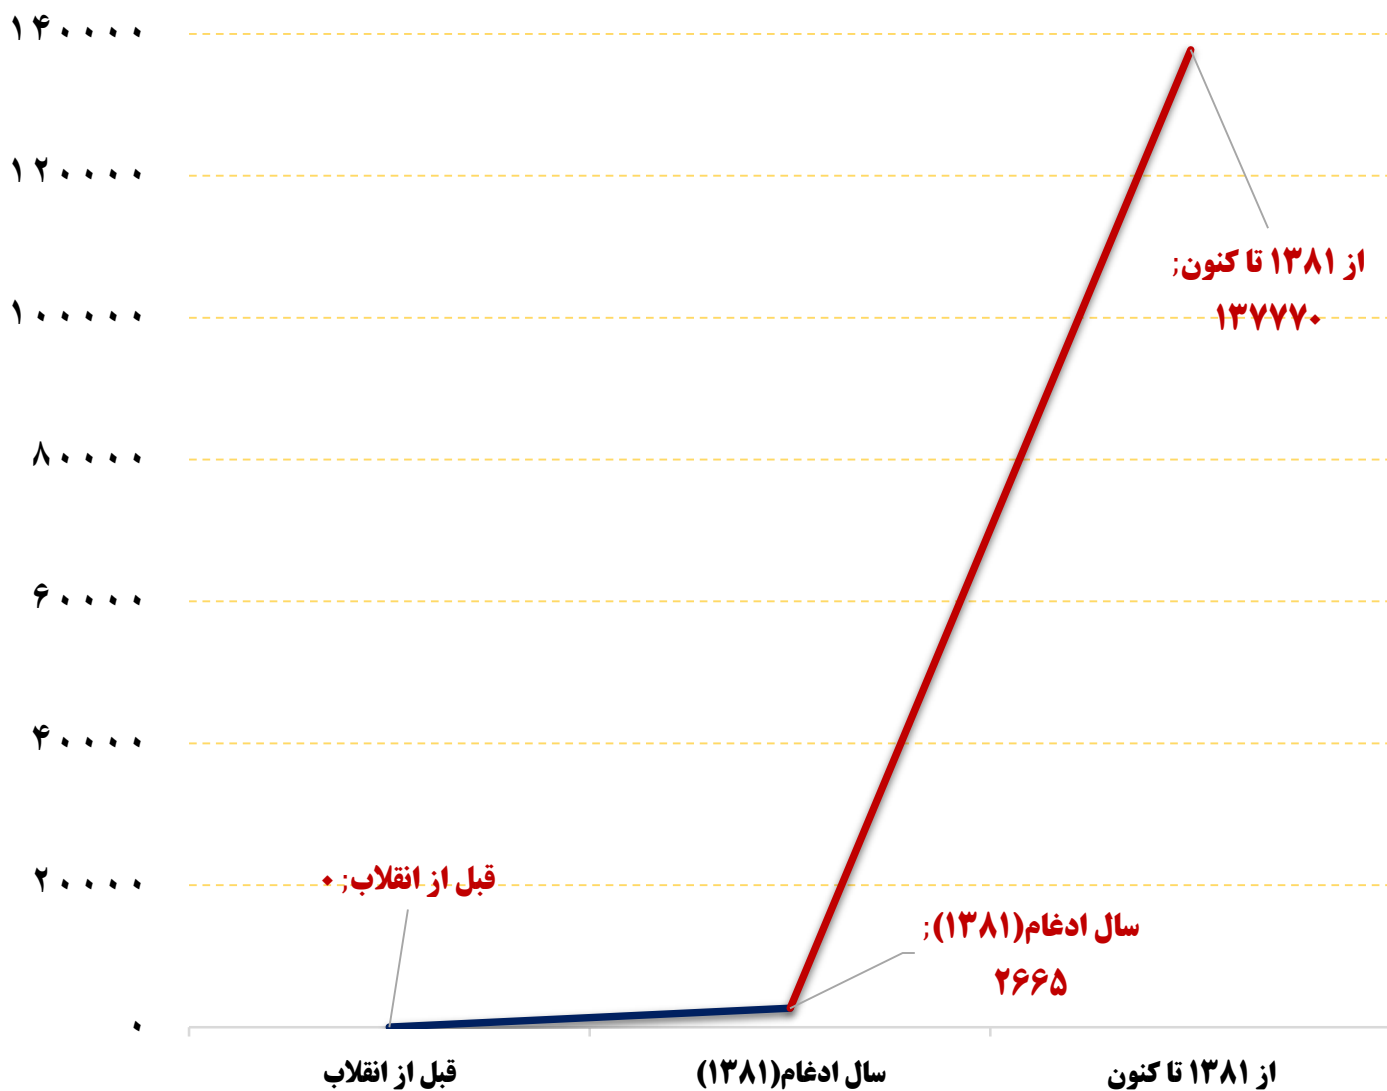

مدیریت شیلات و آبیان (تعداد مزرعه) - بر اساس عدد

مدیریت شیلات و آبیان (میزان تولید ماهی) - بر اساس تن

مدیریت شیلات و آبیان (مساحت مزارع پرورش ماهی) - بر اساس مترمربع

مدیریت شیلات و آبریان (تعداد مزرعه) - بر اساس عدد

مدیریت شیلات و آبیان (میزان تولید ماهی) - بر اساس تن

مدیریت شیلات و آبیان (مساحت مزارع پرورش ماهی) - بر اساس مترمربع